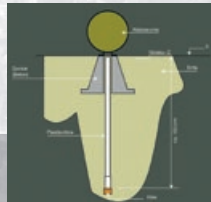

Begräbnisstätte Wasserurne

ein natürlicher Abschied...

Begräbnisstätte Wasserurne

ein natürlicher Abschied...

Jeder Mensch ist einzigartig. Mit der neuen Begräbnisstätte Wasserurne besteht nun endlich die Möglichkeit, den Erinnerungen einen festen Platz in Ihrem Leben zu geben. Die Wasserurne bietet Ihnen hierbei eine ganz persönliche Lösung zu Bestattung für 2 Personen. Diese patentierte Urne gibt die Asche nach und nach in die Erde ab – und zwar von dem Moment an, den Sie als Bestattungstermin gewählt haben. Unsichtbar und diskret wird im Laufe der Zeit die Asche durch Regen der in die Urne aufgenommen wird und dabei natürlich in die Erde übergeben. Sie können dieser Urne einen besonderen Platz widmen. An einer schönen Stelle auf Ihrem Friedhof, an einem Platz

auf dem die erste Morgensonne fällt, im Schatten jenes prächtigen Baumes. Wo auch immer! Die Wasserurne lässt sich überall installieren. Diese Urne kann in jeder natürlichen Umgebung aufgestellt werden. Eine Urne, die als stilvolles Symbol eine Welt an Erinnerungen in sich trägt. Sie bekommen auf diese Weise Ihren eigenen Platz, um zu trauern. Eine Urne die einen langsamen Abschied ermöglicht, einen natürlichen Abschied...